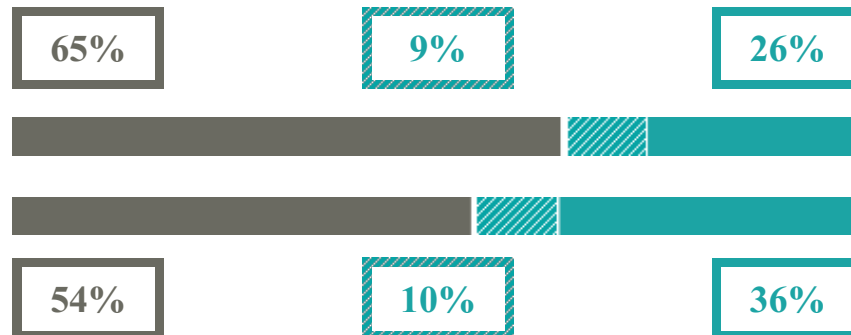

VINCENZO CAPIROLA

IND. TECNICO - SETTORE TECNOLOGICO
P.ZZA CESARE BATTISTI 7/8, LENO(BRESCIA)

Indice FGA: **74.60/100**

Forchetta: [**64.59- 86.28**]

VOTO MEDIO MATURITA'
IMMATRICOLATI

VOTO MEDIO MATURITA'
NON IMMATRICOLATI

NUMERO MEDIO
DIPLOMATI PER ANNO

TASSI D'ISCRIZIONE E ABBANDONO

- Non si immatricolano
- Si immatricolano e non superano il I anno
- Si immatricolano e superano il I anno

VINCENZO CAPIROLA

MEDIA SCUOLE DELLO STESSO
INDIRIZZO NELLA REGIONE