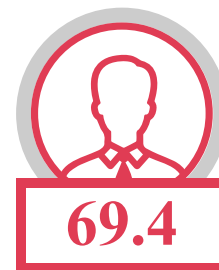

# VINCENZO CAPIROLA

INDIRIZZO SCIENTIFICO

P.ZZA CESARE BATTISTI 7/8, LENO(BRESCIA)

Indice FGA: **74.40/100**

Forchetta: [ **69.07- 80.02** ]

VOTO MEDIO MATURITA' IMMATRICOLATI

VOTO MEDIO MATURITA' NON IMMATRICOLATI